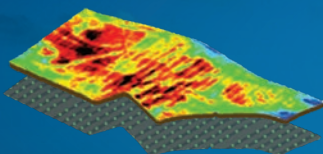

SMARTFARMING

La massima redditività metro quadrato per metro quadrato

Monitoraggio del suolo

Semina a rateo variabile

Irrigazione con AquaTEK

Mappatura delle produzioni

DEKALB TI CONSIGLIA LA DENSITÀ DI SEMINA ED IL FABBISOGNO DI ACQUA NECESSARI PER MASSIMIZZARE LA REDDITIVITÀ DI OGNI METRO QUADRATO DEL TUO CAMPO.

SMARTFARMING:

un percorso agronomico per massimizzare la redditività, metro quadrato per metro quadrato. Con DEKALB.

Perché DEKALB?

Grazie alle Dekalb Technology Center

vi consigliamo, metro dopo metro, il prodotto giusto alla densità giusta

Mapa suolo

Conoscenza del terreno, mappatura georeferenziata della resistività elettrica

Mapa prescrizione di semina

Creazione mappa di prescrizione di semina

Mapa water use

Gestione della coltura tramite la soluzione AquaTEK®

Mapa produzione

Analisi della mappa di produzione

ESPERIENZE CONCRETE, realizzate in 5 aziende agricole aperte all'innovazione

Azienda agricola Cazzola (VR)

Damiano Cazzola

Lo SMARTFARMING è la piattaforma tecnologica più innovativa che si può avere oggi per aumentare sia le rese che la qualità del prodotto, evitando gli stress.