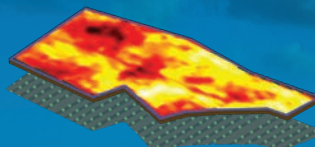

SMARTFARMING

La massima redditività metro quadrato per metro quadrato

Monitoraggio del suolo

Semina a rateo variabile

Irrigazione con AquaTEK

Mappatura delle produzioni

DEKALB TI CONSIGLIA LA DENSITÀ DI SEMINA ED IL FABBISOGNO DI ACQUA NECESSARI PER MASSIMIZZARE LA REDDITIVITÀ DI OGNI METRO QUADRATO DEL TUO CAMPO.

SMARTFARMING:

un percorso agronomico per massimizzare la redditività, metro quadrato per metro quadrato. Con DEKALB.

Perché DEKALB?

Grazie alle Dekalb Technology Center

vi consigliamo, metro dopo metro, il prodotto giusto alla densità giusta

Mapa suolo

Conoscenza del terreno, mappatura georeferenziata della resistività elettrica

Mapa prescrizione di semina

Creazione mappa di prescrizione di semina

Mapa water use

Gestione della coltura tramite la soluzione AquaTEK®

Mapa produzione

Analisi della mappa di produzione

ESPERIENZE CONCRETE, realizzate in 5 aziende agricole aperte all'innovazione

Azienda agricola Cazzola (VR)

Damiano Cazzola

Lo SMARTFARMING è la piattaforma tecnologica più innovativa che si può avere oggi per aumentare sia le rese che la qualità del prodotto, evitando gli stress.